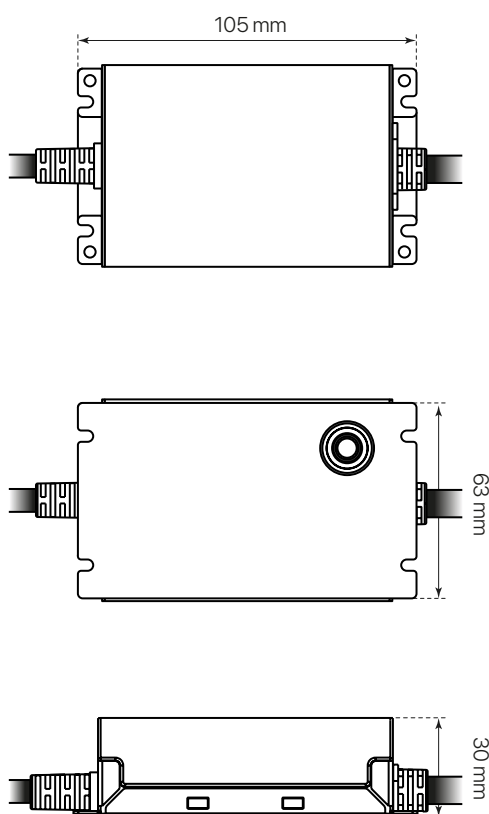

driver mean well

ficha técnica

datasheet

ref. 5551474

Nombre / Name	Driver meanwell para VILLA y PALACIO
Referencia / Reference	5551474
Materiales / Materials	Aluminio / Aluminum
Difusor / Diffuser	-
Potencia / Power	40W
Temperatura de color / Color temperature	-
Flujo luminoso / Luminous flux	-
Dimable / Dimmable	No
Ángulo de apertura / Beam angle	-
Ángulo de inclinación / Inclination angle	-
IP	IP66
IK	-
F.P	≥ 0,95
UGR	-
IRC	-
Chip	-
Driver	MEAN WELL XLG
Vida media (duración) / Average life	50,000h
Clase energética / Energy class	-
Aislamiento eléctrico / Electrical isolation	Clase I / Class I
Colores / Colors	Blanco / White
Medida exterior / Product size	105mm x 63mm x 30mm
Protección contra Sobretensiones / surge protection	6kV
Tª (ambiente/trabajo) / Tª (enviroment/work)	-20°C ~ 60°C
Input	AC100 ~ 240V
Output	DC36V 1A
Frecuencia / Frequency	50/60Hz
Peso / Weight	410g
Certificados / Certificates	CE & RoHS
Garantía / Warranty	2 años / 2 years